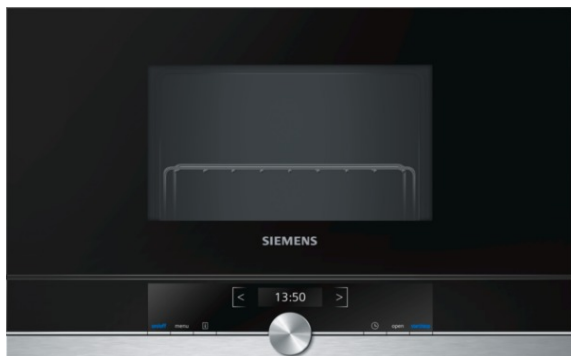

iQ700
Vstavaná mikrovlnná rúra
BE634LGS1 antikoro

Zabudovateľná mikrovlnná rúra s výškou 38cm: pre rýchle rozmrazovanie, zohrievanie alebo prípravu jedla (v čo najkratšom možnom čase).

- ✓ Vysoký výkon: až 900W vám ušetrí čas prípravy.
- ✓ TFT displej: výborná čitateľnosť z akéhokoľvek uhlu.
- ✓ cookControl Plus: zaručuje úspech pre prípravu veľkého množstva receptov.
- ✓ Bočné otváranie dvierok: ideálne pre zvýšenú inštaláciu.
- ✓ LED osvetlenie: optimálne, energeticky úsporné osvetlenie.

Výbava

Technické údaje

druh mikrovlnnej rúry : mikrovlnný ohrev + gril
 ovládanie : elektronicky
 farba/materiál prednej steny : antikoro
 rozmery spotrebiča (mm) : 382 x 594 x 318
 rozmery varného priestoru (mm) : 220 x 350 x 270
 Dĺžka prívodného kábla (cm) : 150
 Hmotnosť netto (kg) : 19,0
 hmotnosť brutto (kg) : 21,0
 EAN : 4242003676363
 max. príkon mikrovlnného ohrevu (W) : 900
 príkon (W) : 1990
 istenie (A) : 10
 napätie (V) : 220-240
 frekvencia (Hz) : 50; 60
 typ zástrčky : Gardy zástrčka s uzemnením

iQ700

**Vstavaná mikrovlnná rúra
BE634LGS1 antikoro**

Výbava

typ pečúcej rúry / druhy ohrevu:

- Vstavaná mikrovlnná rúra s 2 druhom/druhmi ohrevu: mikrovlnný ohrev
- gril kombinovateľný s mikrovlnným ohrevom: 360/180/90 W
- max. výkon: 900 W; 5 možností nastavenia mikrovlnného výkonu (90 W, 180 W, 360 W, 600 W, 900 W) s invertorom
- objem: 21 l

design:

- touchControl ovládání
- vnútorný povrch rúry: antracitový smalt

čistenie:

- celosklenená vnútorná strana dverí

komfort:

- 2,8" farebný textový TFT displej, vrátane slovenčiny, dotykové tlačidlá
- cookControl
- postranné otváranie dverí - záves dverí vľavo
- pomocný systém: Programy
- počet automatických programov: 10 KS
- LED-osvetlenie
- tlačidlo "Info"
- tlačidlo pre otváranie dverí